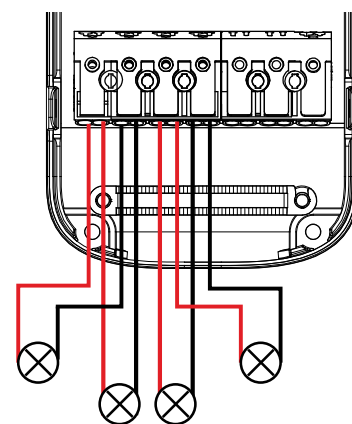

24V 36W Driver Kit Phase Cut

220-240V, 50/60Hz, Max 36W

LED load per driver

Total load on driver:
Max 36W

Stripline 9W/m	0,3 - 4m
Stripline 15W/m	0,2 - 2,4m
Slimline	2,5-36W
Luna	7-16 pcs
Luna Mini	7-16 pcs
LEDstar Slim	3-6 pcs