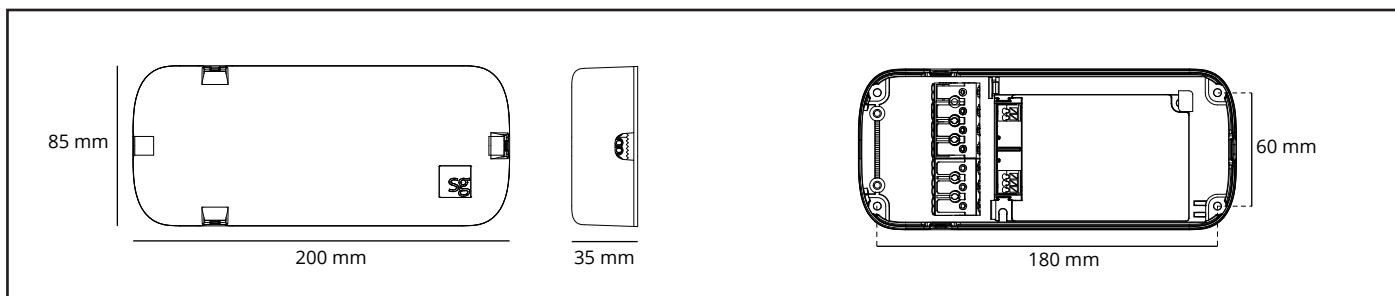

24V 36W Driver Kit Phase Cut

220-240V, 50/60Hz, Max 36W

LED load per driver

Total load on driver:
Max 36W

Stripline 9W/m	0,3 - 4m
Stripline 15W/m	0,2 - 2,4m
Slimline	2,5-36W
Luna	7-16 pcs
Luna Mini	7-16 pcs
LEDstar Slim	3-6 pcs