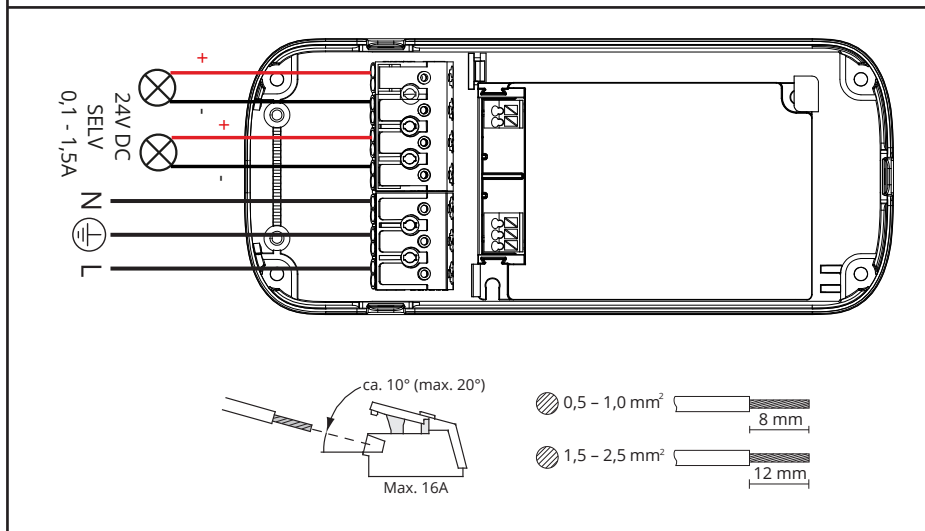

24V 36W Driver Kit Phase Cut

220-240V, 50/60Hz, Max 36W

LED load per driver

Total load on driver:
Max 36W

Stripline 9W/m	0,3 - 4m
Stripline 15W/m	0,2 - 2,4m
Slimline	2,5-36W
Luna	7-16 pcs
Luna Mini	7-16 pcs
LEDstar Slim	3-6 pcs