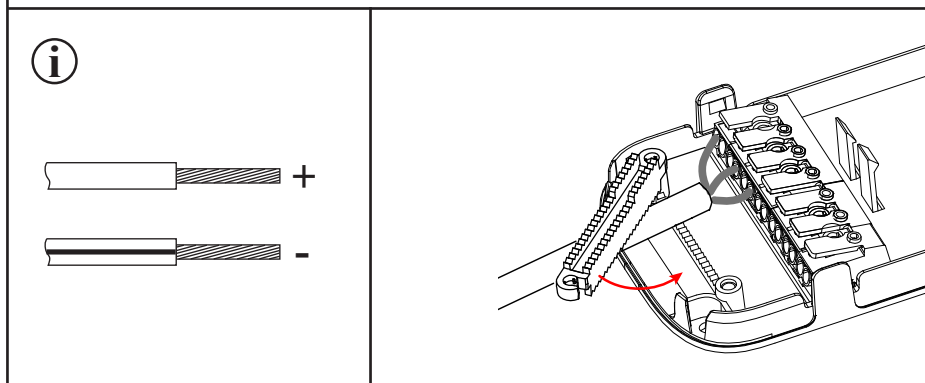

24V 36W Driver Kit Phase Cut

220-240V, 50/60Hz, Max 36W

LED load per driver

Total load on driver:
Max 36W

Stripline 9W/m	0,3 - 4m
Stripline 15W/m	0,2 - 2,4m
Slimline	2,5-36W
Luna	7-16 pcs
Luna Mini	7-16 pcs
LEDstar Slim	3-6 pcs